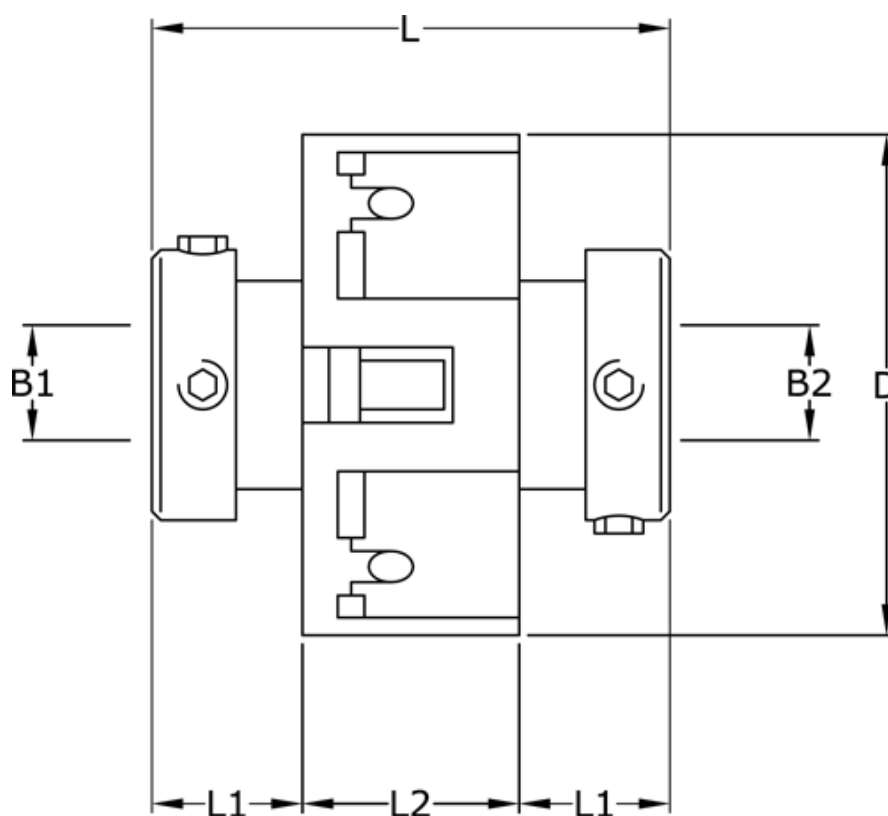

Varenummer: 3322203704848
Beskrivelse: Uni-Lat kobling str. 203.70.48.48
med pinolskrue, boring 20/20 mm

Mål

B1	= 20
B2	= 20
D	= 70
L	= 74.0
L1	= 28.5
L2	= 17.0
Skrue	= M6